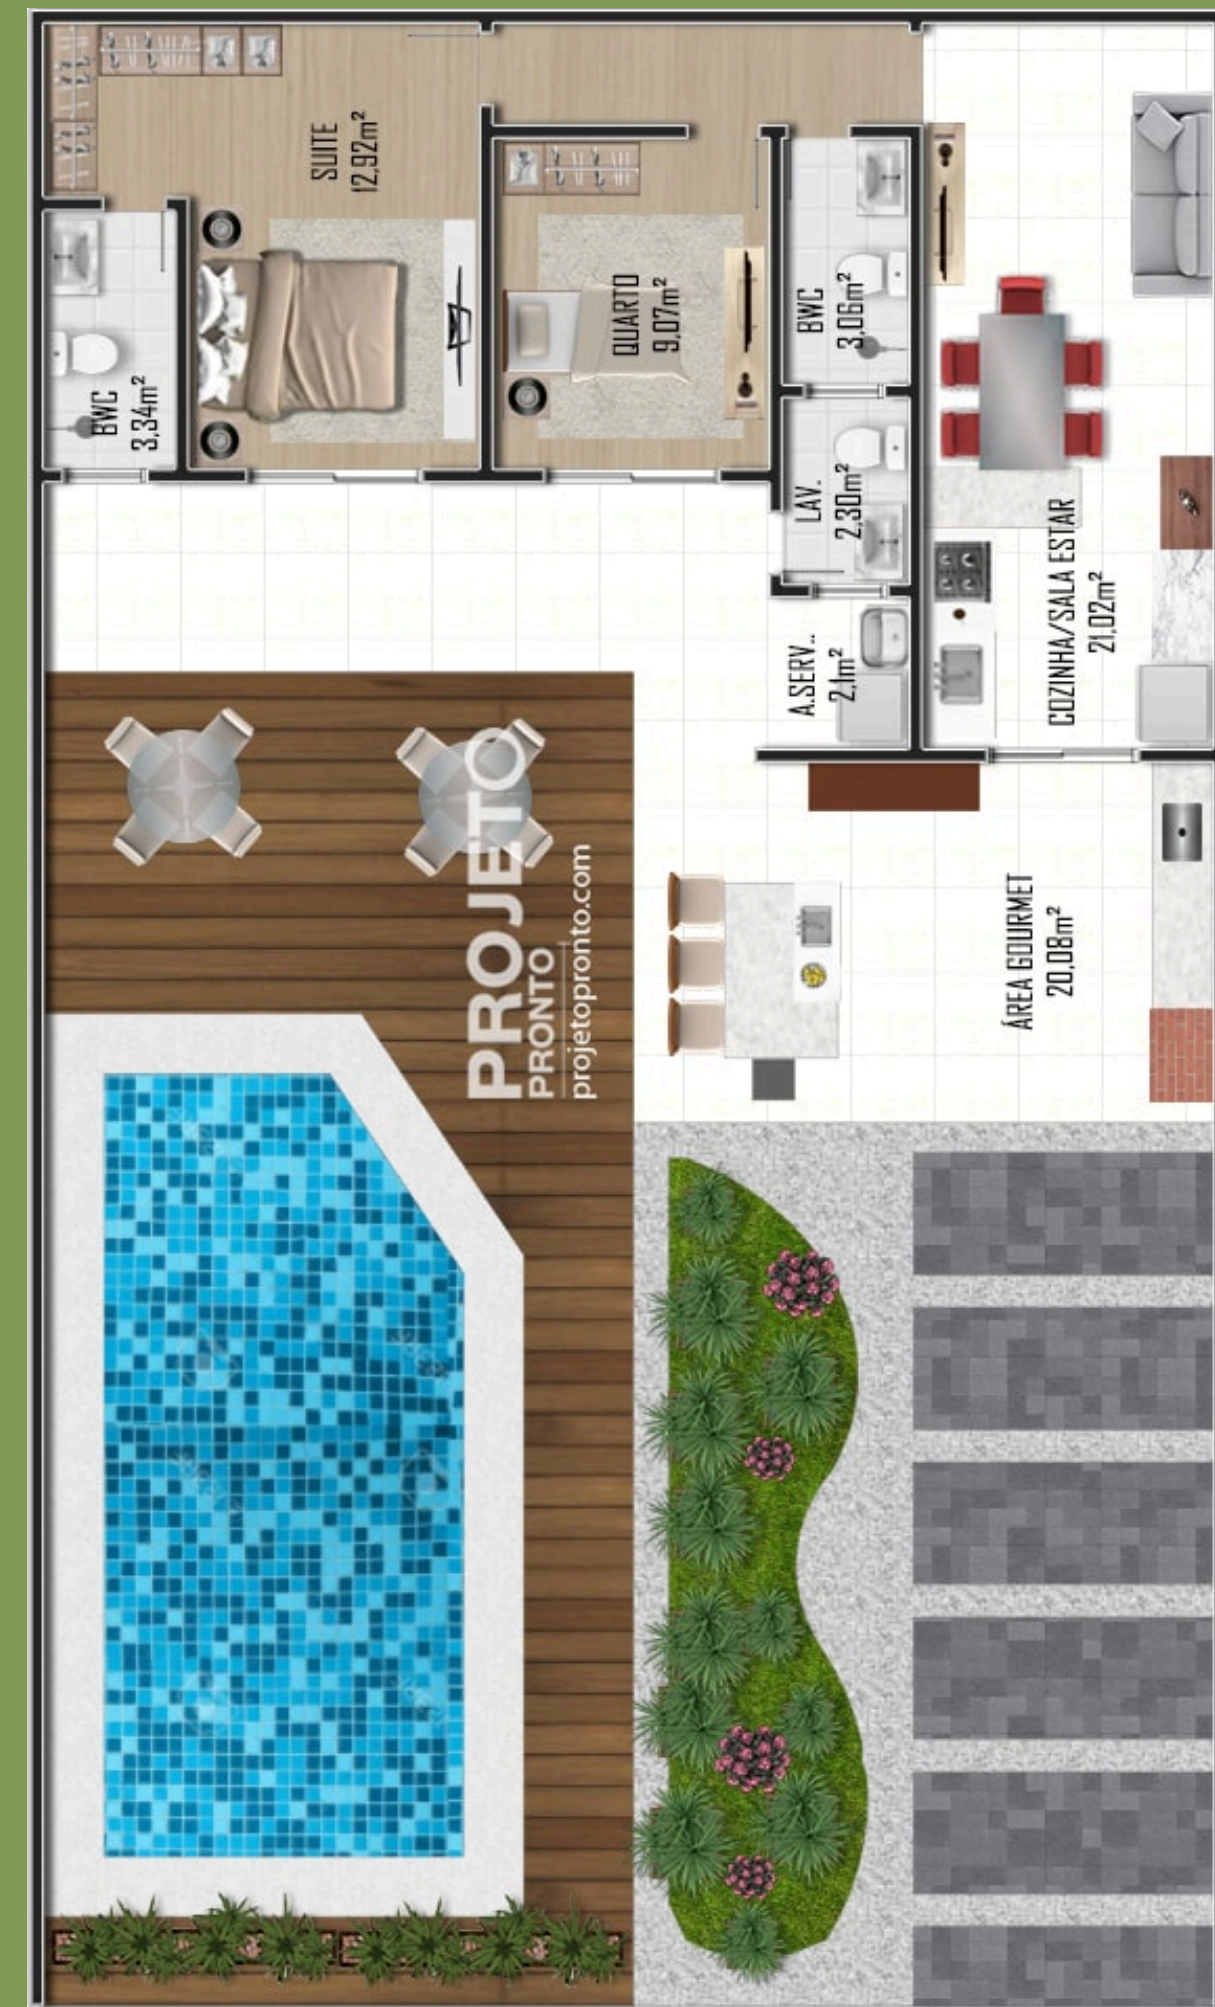

Lotes a partir de **360M²**

Como aproveitar da melhor forma?

1. Casa de fim de semana com área de lazer

O foco é criar um ambiente aconchegante, com áreas de lazer e convivência que proporcionem conforto e relaxamento para os momentos de descanso. O projeto pode incluir:

- Casa Térrea e Compacta: Uma construção compacta com espaços integrados, mantendo mais espaço livre para as áreas de lazer.
- Área Gourmet e Churrasqueira: Propícia para convidar os amigos e familiares para momentos agradáveis, com uma churrasqueira coberta, bancada e espaço para refeições.
- Piscina com Deck: Uma piscina pequena com deck de madeira, espreguiçadeiras e ombrelones, criando um refúgio ideal para o verão.
- Jardim e Espaço Verde: Uma área gramada com árvores ou plantas ornamentais para dar charme e contato com a natureza, criando um visual bonito e um ambiente de relaxamento.